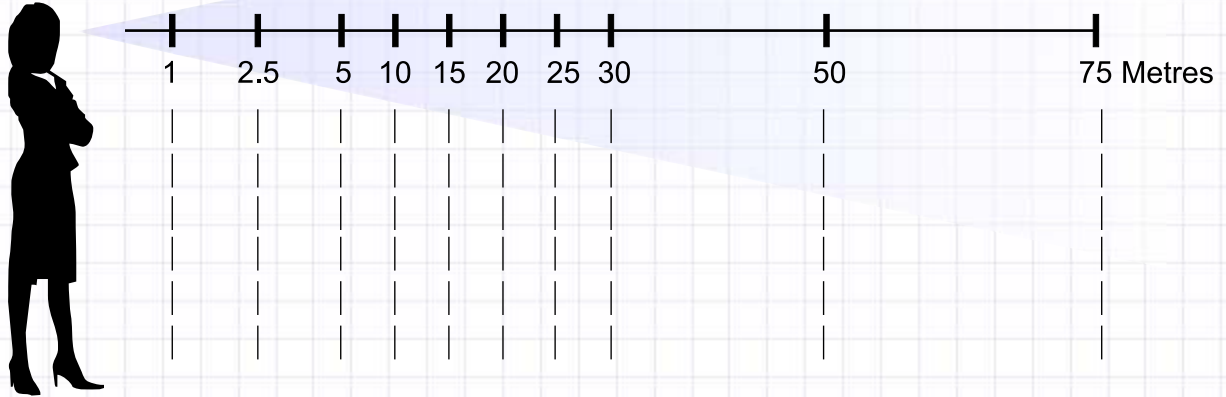

## A guide to viewing distances

Cap Height	5	10	13	19	25	38	50	75	100	150mm
------------	---	----	----	----	----	----	----	----	-----	-------